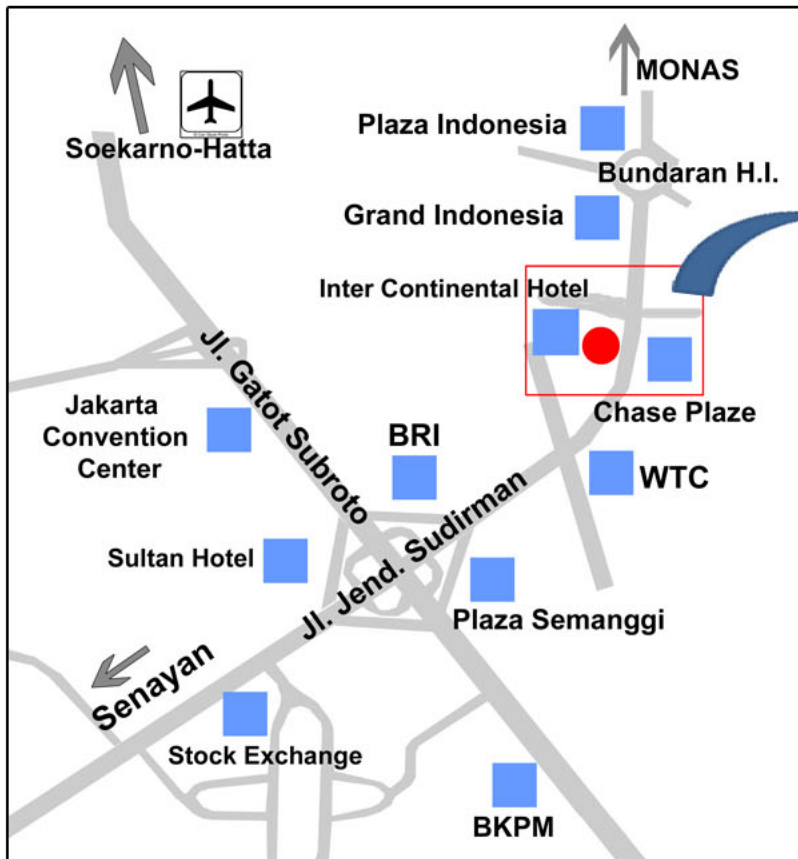

PT. OS Selnajaya Indonesia (Head Office)

Address: Mid Plaza 1, 19th Floor,
 Jl. Jend Sudirman Kav. 10-11, Jakarta
 TEL : +62-21-572-7214

- Midplaza (ミッドプラザ) と言えば、ジャカルタのタクシー運転手ならだいたいわかります。空港から直接お越しの場合は、Jl. Sudirman(ジャラン・スディルマン)まで行ってもらって、Sahid Jaya Hotel (サヒッド・ジャヤ・ホテル) を目指してください。
- タクシーはBlue Bird (ブルーバード青色) またはExpress (エクスプレス白色) が比較的安全だと言われています。
- 入館にはIDが必要です。KITASやパスポートのコピーをご持参ください。

Dari Monas / Bund HI :

- Melewati Jl. Thamrin, lurus menuju ke Stasiun Sudirman dan putar arah ke kiri melewati Land Mark, lalu ke kiri ketemu lampu merah, lurus terus sampai ketemu Shangrila Apartemen dan sebelum lampu merah, belok kiri melewati Jl. KH Mas Mansyur, lurus terus dan belok kiri sebelum City Walk.
- di pertigaan hotel Intercontinental belok kanan dan sampai ke Gedung Midplaza

Dari Senayan / Blok M :

- Melewati Jl. Jend Sudirman, lurus menuju kearah Benhil, setelah melewati hotel Sahid dan gedung DaVinci, selanjutnya masuk ke kiri ke Gedung Midplaza.