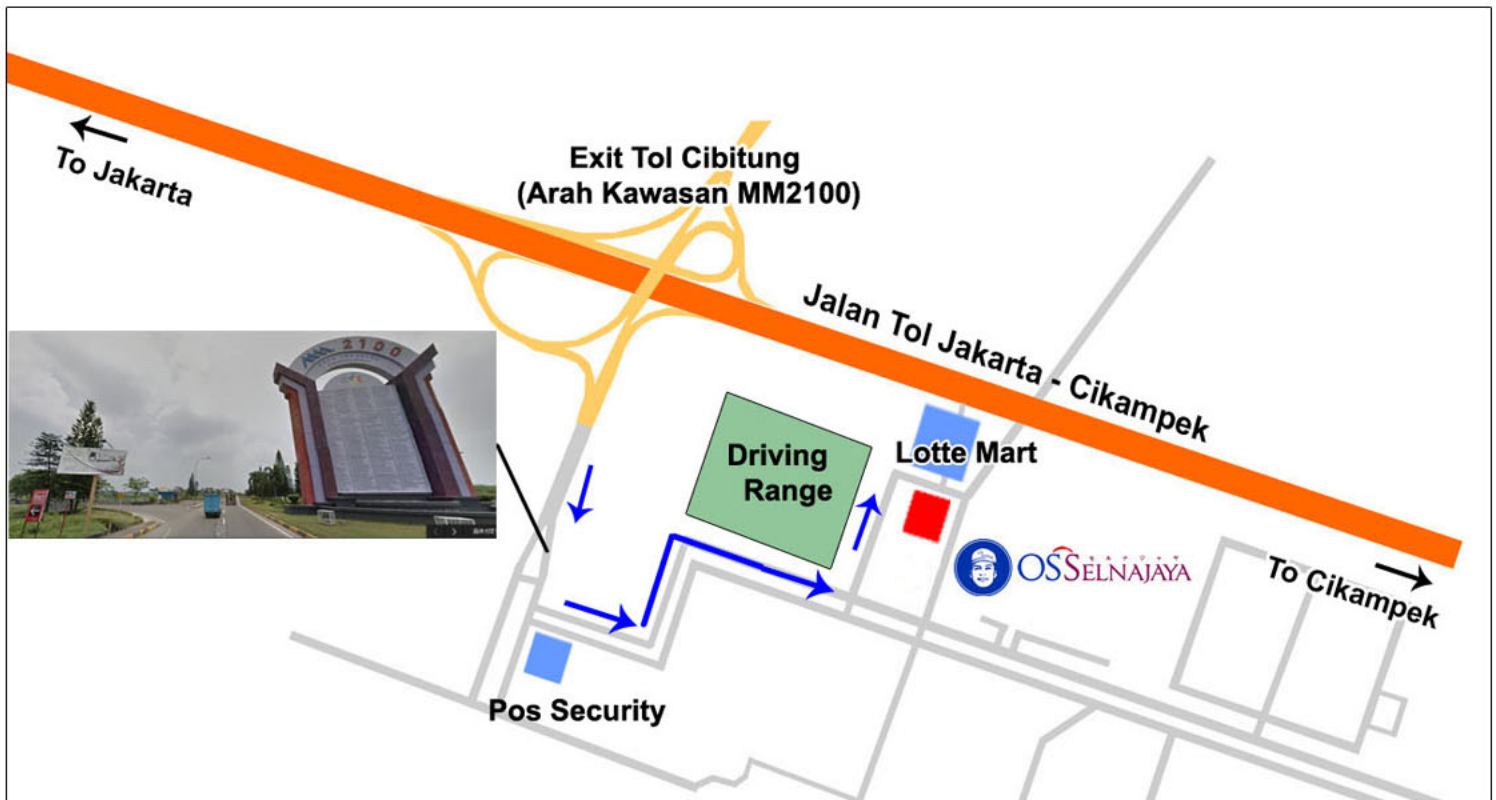

## PT. OS Selnajaya Indonesia CIBITUNG office

Address: Ruko Mall Bekasi Fajar Block A21  
MM2100 Industrial Town Cibitung  
TEL : +62-21-8998-3955

- Cibitung2 で高速を降り、Kawasan Industriの方に向かいます。
- 100mほど進むとMM2100の看板がありますので、そこを左折します。
- 道なりに進むと、東京三菱UFJとりそな銀行のあった建物が見えてきます。
- ロッテマートの向かいの建物の2Fです。

- Exit tol Cibitung 2 (arah Kawasan MM2100)
- Belok Kiri sebelum pos security (100m dari pintu tol)
- Ambil arah Ruko Bekasi Fajar (satu gedung dengan Tokyo Mitsubishi UFJ atau RESONA)
- Persis di depan Lotte Mart