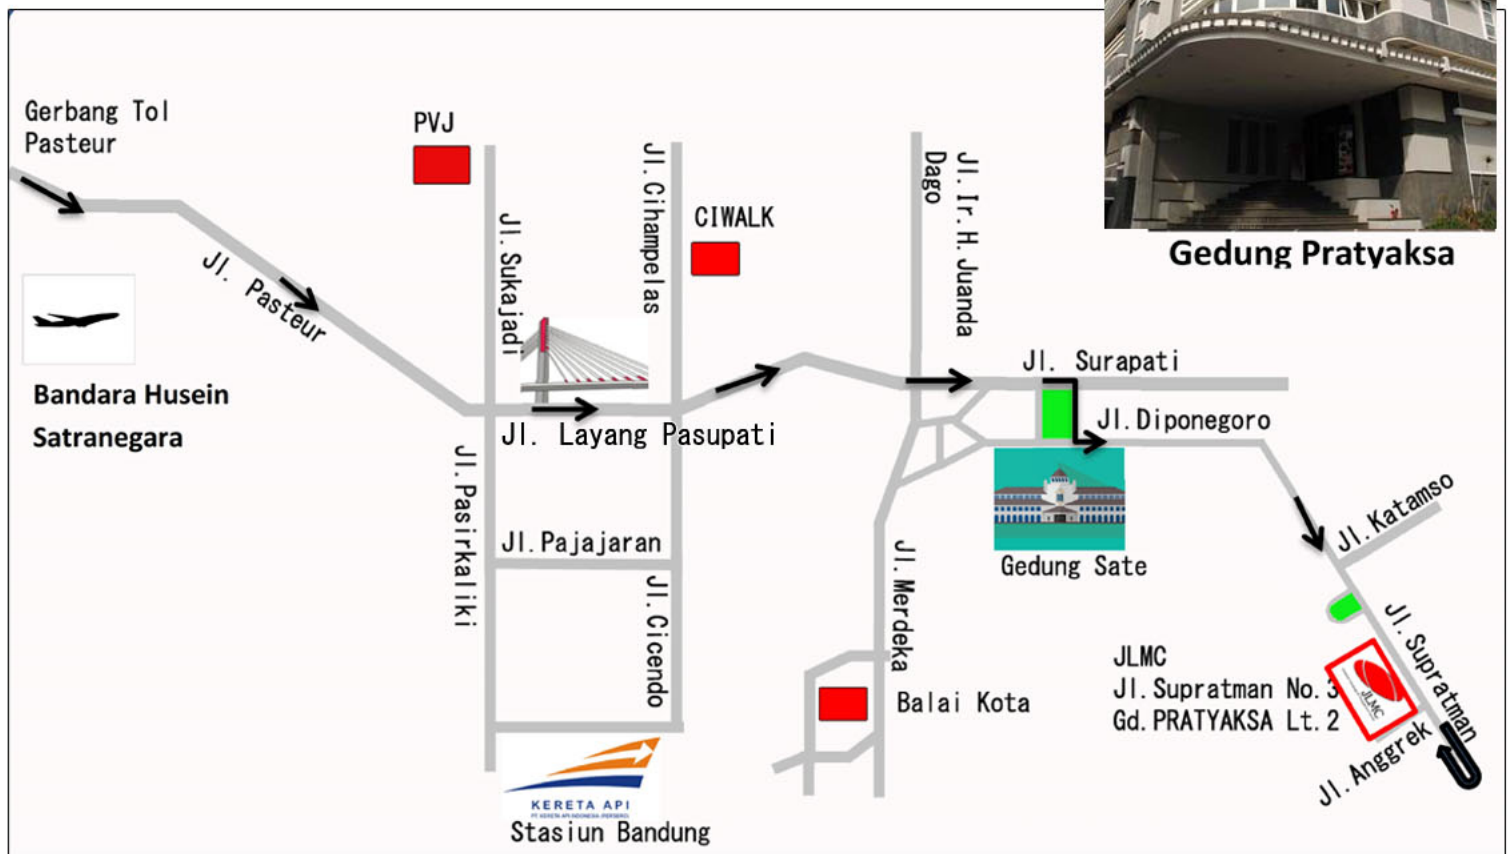

OS SELNAJAYA
セルナジャヤ
Total Integrated Support

Japanese Language & Management Center (JLMC)

(PT. OS Selnajaya Indonesia Bandung branch)

Address: Gedung Pratyaksa Lt.2,
Jl.W.R. Supratman No.3 Bandung 40114
TEL : +62-22-7233-185

Gedung Pratyaksa

- ジャカルタ市内から車で約3時間
- バンドン市内のタクシーは、Blue BirdまたはCipagantiが比較的安全です。
- 高速道路のPasteur(パステウール)出口を降り、約1500m進み、Gedung Sate(グドウン・サテ)に向かってください
- Gedung Sateから、上記の地図に従って、Jl. Supratman(ジャラン・スプラットマン)にあるJLMCを目指してください。
- 道路の向かいにはレストラン(Ayam Penyet Ria)があります。

- Sekitar 3jam dari Jakarta
- Taksi yang aman digunakan adalah Taksi Blue Bird atau Cipaganti
- Keluar pintu tol Pasteur, menuju ke arah Gedung Sate melalui Jl. Layang Pasupati kurang lebih 1500m
- Dari Gedung Sate menuju arah Jl. Supratman sesuai petunjuk peta di atas
- Lokasi JLMC berada di sebrang Restoran Ayam Penyet Ria