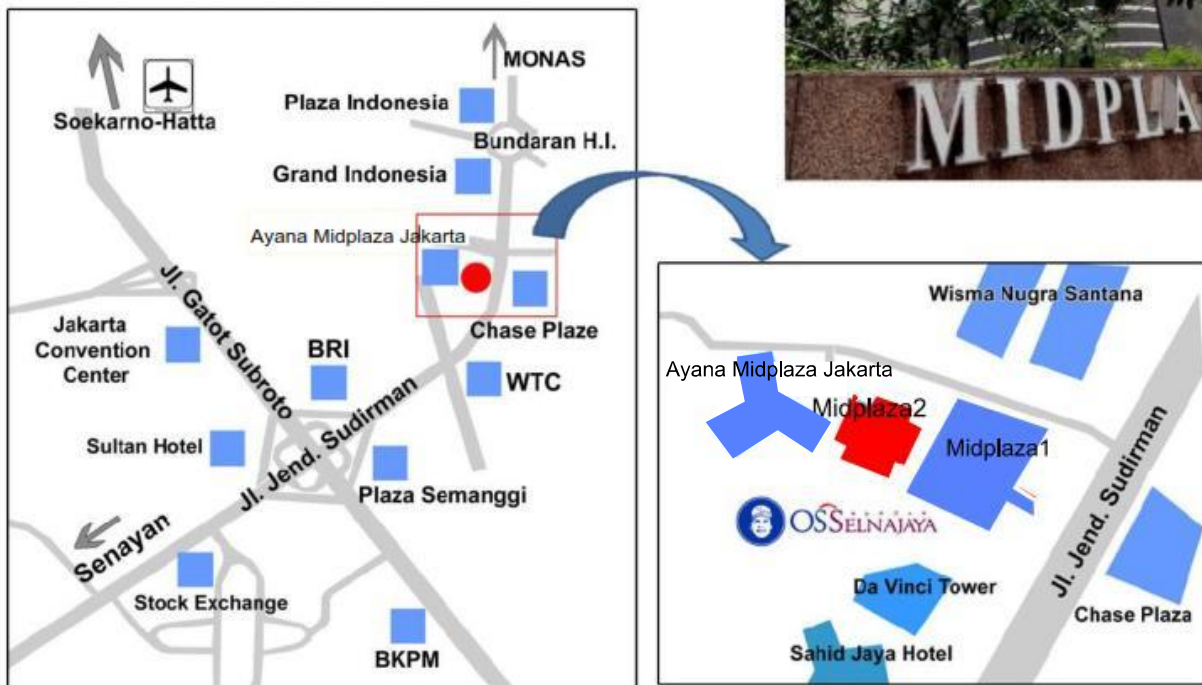

## PT.OS Selnajaya Indonesia (Head Office)

Address: Mid Plaza 2, 19<sup>th</sup> Floor,  
Jl.Jend Sudirman Kav.10-11, Jakarta  
TEL : +62-21-572-7214

Mid Plaza 入館時、受付にて ID の提示が必要です。パスポートコピー、運転免許証、KITAS 等の身分証明をご持参ください。

(タクシーでお越しのお客様)

運転手へ Mid Plaza, Sudirman(ミッドプラザ, スディルマン)とお伝えください。

ジャカルタのメイン通り、スディルマン沿いに位置しています。空港方面よりお越しの場合、高速を降りられた後、左手に見える Sahid Jaya Hotel の 2 つ先の建物です。

Ayana Midplaza Jakarta の隣、City Walk より徒歩 5 分程の場所にあります。