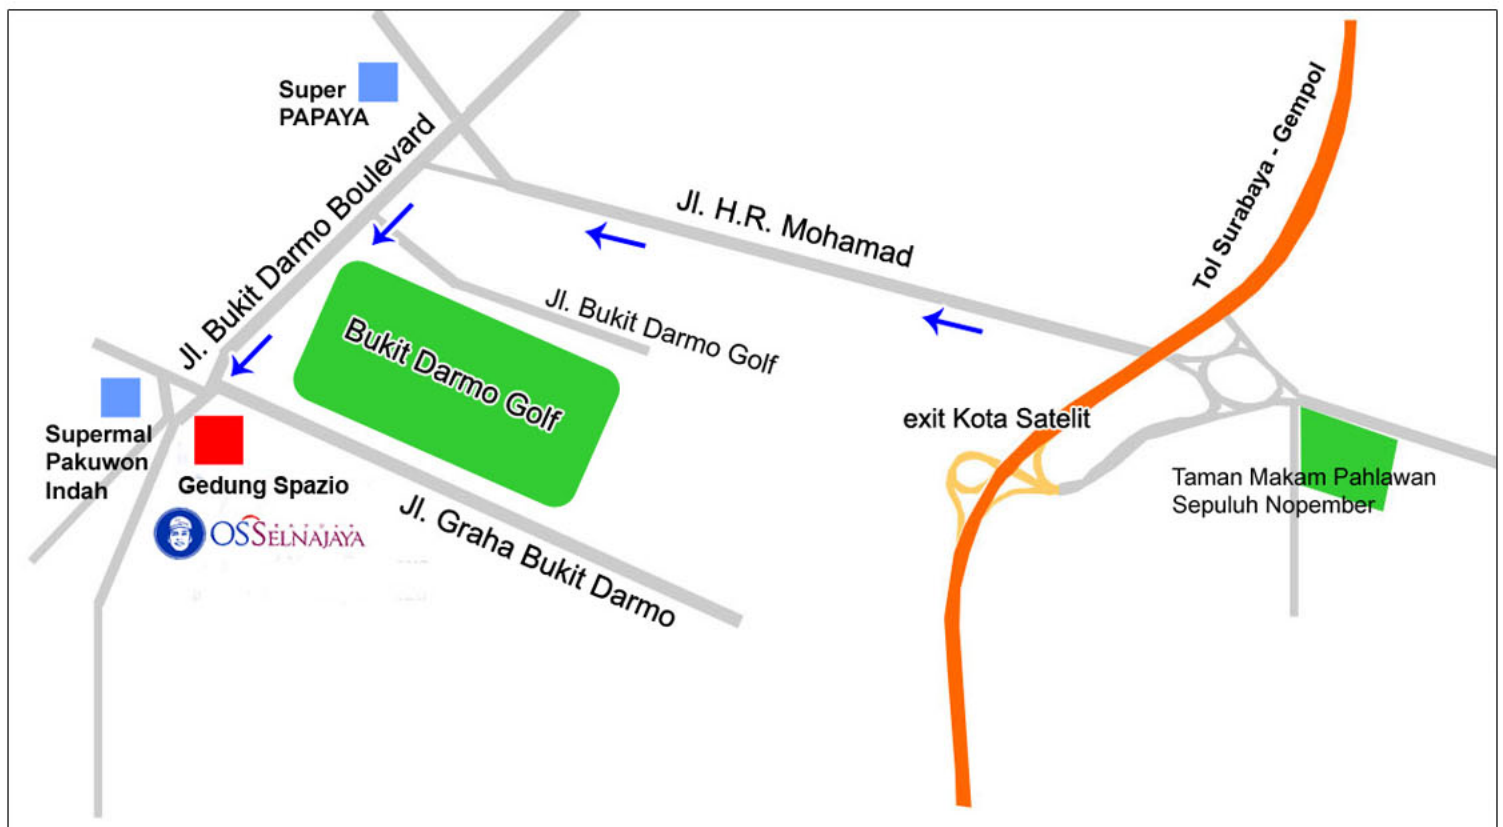

OS SELNAJAYA
セルナジャヤ
Total Integrated Support

PT. OS Selnajaya Indonesia SURABAYA branch

Address: SUPAZIO Building Lt.6 unit 625B
Jl.Mayjend Yono Soewoyo Kavling3,
Surabaya 60226

TEL : +62-31-2100-1270

- Kota Satelit 出口で高速を降ります。
- モハマド通り(Jl. H.R.Mohamada)を西へ進みます。
- 最初の交差点を左折します。
- そのまま進むと左手に見えます。

- Turun Jalan Tol di Kota Satelit
- Lewat Jl. H.R. Mohamad menuju arah Barat
- Belok Kiri di perempatan pertama
- Kelihatan di sebelah kiri